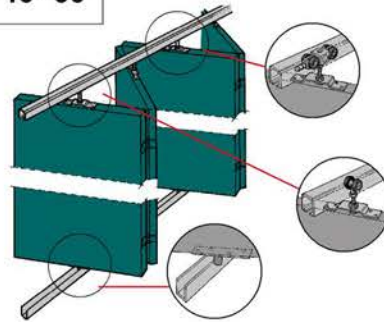

Portata per coppia di carrelli

MS20	MS40	MS80	MS120
Kg. 20	Kg. 40	Kg. 80	Kg. 120
S20	S40	S80	S120

ATTACCO A FILO

SISTEMA PER SCORREVOLI DA ARREDAMENTO CON O SENZA MANTOVANA

APPLICAZIONE PER ATTACCO A PARETE

SISTEMA DI SCORREVOLI PER PERSIANE

KIT COMPLETI DI MONOROTAIA IN ALLUMINIO, CARRELLI IN NYLON, STOP, STAFFE DI AGGANCIAMENTO E GUIDA A TERRA

SET PER SISTEMI SCORREVOLI CON PORTE IN VETRO

PORTATA	Per coppia di carrelli
CAPACITY	For each pair of trolleys
CAPACIDAD	Por par de carriles
PORTEE	Pour couple de chariots

Kg 20- 30- 40- 60

SCORREVOLI PER ANTE A LIBRO

SCORREVOLI PER ANTE AD ARMONICA

SET PER SISTEMI SCORREVOLI CON ANTE A LIBRO O AD ARMONICA

KIT PER PORTE PIEGHEVOLI CON O SENZA CORNICE

PETTITI GIUSEPPE S.p.A.

Strada Vicinale S.Giorgio,19 10036 SETTIMO TORINESE (TO) ITALY