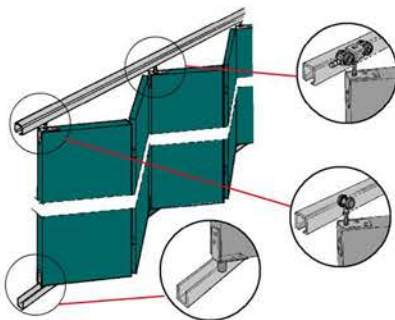

Portata per coppia di carrelli

MS20	MS40	MS80	MS120
Kg. 20	Kg. 40	Kg. 80	Kg. 120
S20	S40	S80	S120

ATTACCO A FILO

SISTEMA PER SCORREVOLI DA ARREDAMENTO CON O SENZA MANTOVANA

APPLICAZIONE PER ATTACCO A PARETE

SISTEMA DI SCORREVOLI PER PERSIANE

KIT COMPLETI DI MONOROTAIA IN ALLUMINIO, CARRELLI IN NYLON, STOP, STAFFE DI AGGANCIAMENTO E GUIDA A TERRA

SET PER SISTEMI SCORREVOLI CON PORTE IN VETRO

PORTATA	Per coppia di carrelli
CAPACITY	For each pair of trolleys
CAPACIDAD	Por par de carriles
PORTEE	Pour couple de chariots

Kg 20- 30- 40- 60

SCORREVOLI PER ANTE A LIBRO

SCORREVOLI PER ANTE AD ARMONICA

SET PER SISTEMI SCORREVOLI CON ANTE A LIBRO O AD ARMONICA

KIT PER PORTE PIEGHEVOLI CON O SENZA CORNICE

PETTITI GIUSEPPE S.p.A.

Strada Vicinale S.Giorgio,19 10036 SETTIMO TORINESE (TO) ITALY