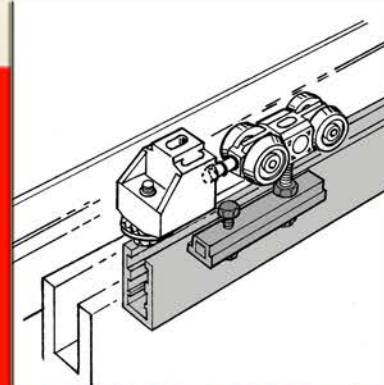

Portata per coppia di carrelli

MS20	MS40	MS80	MS120
Kg. 20	Kg. 40	Kg. 80	Kg. 120
S20	S40	S80	S120

ATTACCO A FILO

SISTEMA PER SCORREVOLI DA ARREDAMENTO CON O SENZA MANTOVANA

APPLICAZIONE PER ATTACCO A PARETE

SISTEMA DI SCORREVOLI PER PERSIANE

KIT COMPLETI DI MONOROTAIA IN ALLUMINIO, CARRELLI IN NYLON, STOP, STAFFE DI AGGANCIAMENTO E GUIDA A TERRA

SET PER SISTEMI SCORREVOLI CON PORTE IN VETRO

PORTATA	Per coppia di carrelli
CAPACITY	For each pair of trolleys
CAPACIDAD	Por par de carriles
PORTEE	Pour couple de chariots