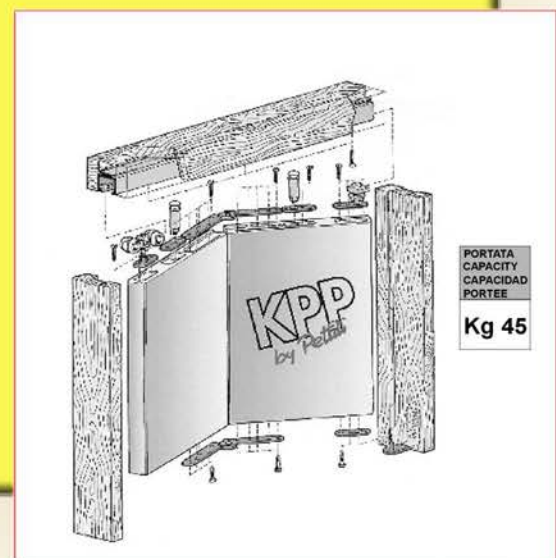

Portata per coppia di carrelli

MS20	MS40	MS80	MS120
Kg. 20	Kg. 40	Kg. 80	Kg. 120
S20	S40	S80	S120

ATTACCO A FILO

SISTEMA PER SCORREVOLI DA ARREDAMENTO CON O SENZA MANTOVANA

APPLICAZIONE PER ATTACCO A PARETE

Kg 20- 30- 40- 60

SCORREVOLI PER ANTE A LIBRO

SCORREVOLI PER ANTE AD ARMONICA

SET PER SISTEMI SCORREVOLI CON ANTE A LIBRO O AD ARMONICA

KIT PER PORTE PIEGHEVOLI CON O SENZA CORNICE

PETTITI GIUSEPPE S.p.A.

Strada Vicinale S.Giorgio,19 10036 SETTIMO TORINESE (TO) ITALY