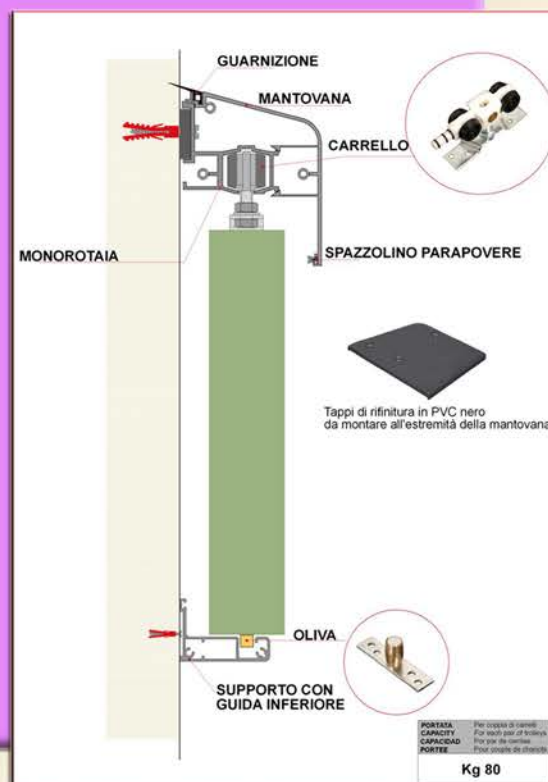

Portata per coppia di carrelli

MS20	MS40	MS80	MS120
Kg. 20	Kg. 40	Kg. 80	Kg. 120
S20	S40	S80	S120

ATTACCO A FILO

SISTEMA PER SCORREVOLI DA ARREDAMENTO CON O SENZA MANTOVANA

APPLICAZIONE PER ATTACCO A PARETE

SISTEMA DI SCORREVOLI PER PERSIANE

KIT COMPLETI DI MONOROTAIA IN ALLUMINIO, CARRELLI IN NYLON, STOP, STAFFE DI AGGANCIAMENTO E GUIDA A TERRA

SET PER SISTEMI SCORREVOLI CON PORTE IN VETRO

PORTATA	Per coppia di carrelli
CAPACITY	For each pair of trolleys
CAPACIDAD	Por par de carriles
PORTEE	Pour couple de chariots

Kg 20- 30- 40- 60

SCORREVOLI PER ANTE A LIBRO

SCORREVOLI PER ANTE AD ARMONICA

SET PER SISTEMI SCORREVOLI CON ANTE A LIBRO O AD ARMONICA

KIT PER PORTE PIEGHEVOLI CON O SENZA CORNICE

PETTITI GIUSEPPE S.p.A.

Strada Vicinale S.Giorgio,19 10036 SETTIMO TORINESE (TO) ITALY