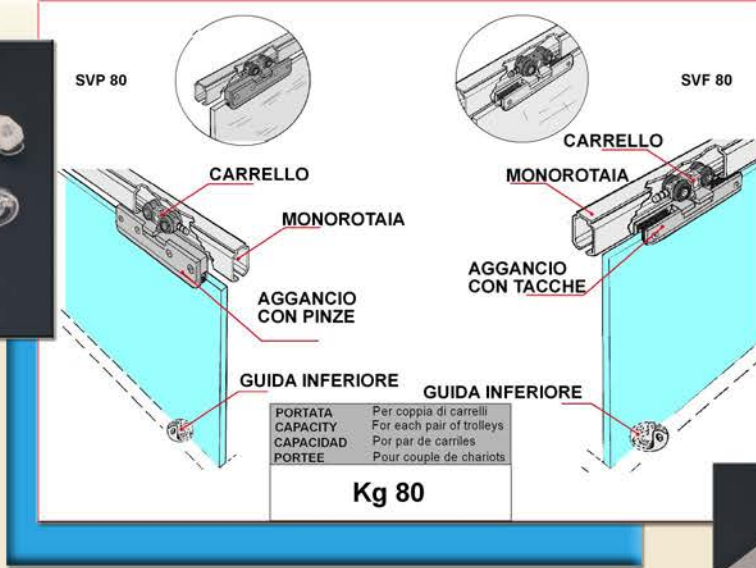

Portata per coppia di carrelli

MS20	MS40	MS80	MS120
Kg. 20	Kg. 40	Kg. 80	Kg. 120
S20	S40	S80	S120

ATTACCO A FILO

SISTEMA PER SCORREVOLI DA ARREDAMENTO CON O SENZA MANTOVANA

APPLICAZIONE PER ATTACCO A PARETE

SISTEMA DI SCORREVOLI PER PERSIANE

KIT COMPLETI DI MONOROTAIA IN ALLUMINIO, CARRELLI IN NYLON, STOP, STAFFE DI AGGANCIAMENTO E GUIDA A TERRA

SET PER SISTEMI SCORREVOLI CON PORTE IN VETRO

PORTATA	Per coppia di carrelli
CAPACITY	For each pair of trolleys
CAPACIDAD	Por par de carriles
PORTEE	Pour couple de chariots

Kg 20- 30- 40- 60

SCORREVOLI PER ANTE A LIBRO

SCORREVOLI PER ANTE AD ARMONICA

SET PER SISTEMI SCORREVOLI CON ANTE A LIBRO O AD ARMONICA

KIT PER PORTE PIEGHEVOLI CON O SENZA CORNICE

PETTITI GIUSEPPE S.p.A.

Strada Vicinale S.Giorgio,19 10036 SETTIMO TORINESE (TO) ITALY