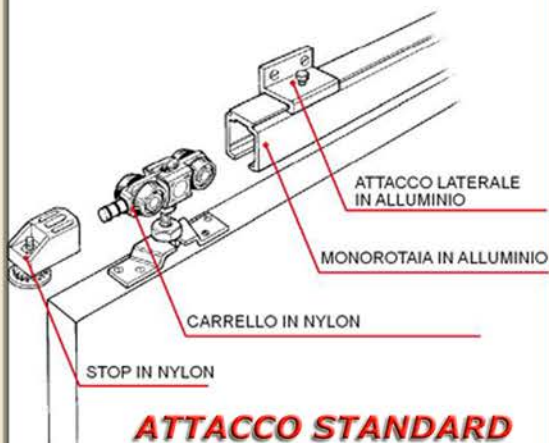

Portata per coppia di carrelli

MS20	MS40	MS80	MS120
Kg. 20	Kg. 40	Kg. 80	Kg. 120
S20	S40	S80	S120

ATTACCO A FILO

SISTEMA PER SCORREVOLI DA ARREDAMENTO CON O SENZA MANTOVANA

APPLICAZIONE PER ATTACCO A PARETE

SISTEMA DI SCORREVOLI PER PERSIANE

KIT COMPLETI DI MONOROTAIA IN ALLUMINIO, CARRELLI IN NYLON, STOP, STAFFE DI AGGANCIAMENTO E GUIDA A TERRA

SET PER SISTEMI SCORREVOLI CON PORTE IN VETRO

PORTATA	Per coppia di carrelli
CAPACITY	For each pair of trolleys
CAPACIDAD	Por par de carriles
PORTEE	Pour couple de chariots