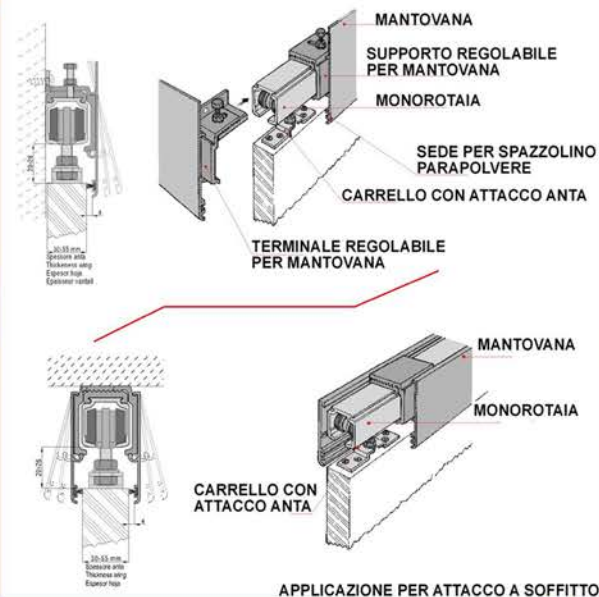

Portata per coppia di carrelli

MS20	MS40	MS80	MS120
Kg. 20	Kg. 40	Kg. 80	Kg. 120
S20	S40	S80	S120

ATTACCO A FILO

SISTEMA PER SCORREVOLI DA ARREDAMENTO CON O SENZA MANTOVANA

APPLICAZIONE PER ATTACCO A PARETE

SISTEMA DI SCORREVOLI PER PERSIANE

KIT COMPLETI DI MONOROTAIA IN ALLUMINIO, CARRELLI IN NYLON, STOP, STAFFE DI AGGANCIAMENTO E GUIDA A TERRA

SET PER SISTEMI SCORREVOLI CON PORTE IN VETRO

PORTATA	Per coppia di carrelli
CAPACITY	For each pair of trolleys
CAPACIDAD	Por par de carriles
PORTEE	Pour couple de chariots

Kg 20- 30- 40- 60

SCORREVOLI PER ANTE A LIBRO

SCORREVOLI PER ANTE AD ARMONICA

SET PER SISTEMI SCORREVOLI CON ANTE A LIBRO O AD ARMONICA

KIT PER PORTE PIEGHEVOLI CON O SENZA CORNICE

PETTITI GIUSEPPE S.p.A.

Strada Vicinale S.Giorgio,19 10036 SETTIMO TORINESE (TO) ITALY