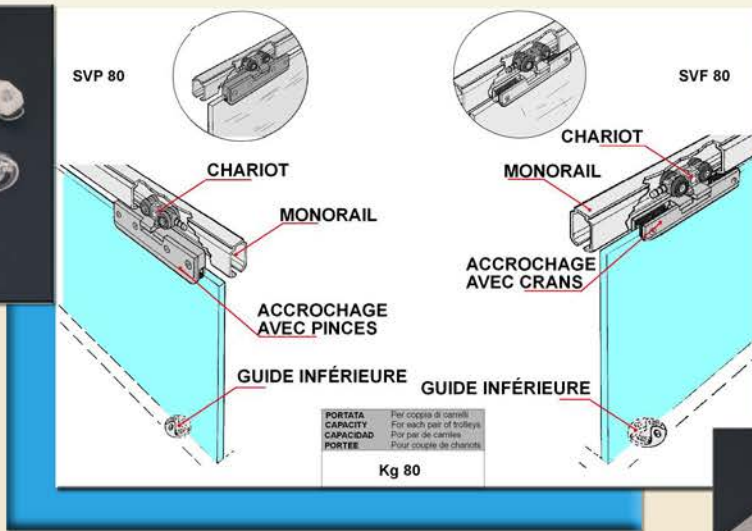

SET POUR SYSTEMÈS COULISSANTS AVEC PORTES EN VERRE