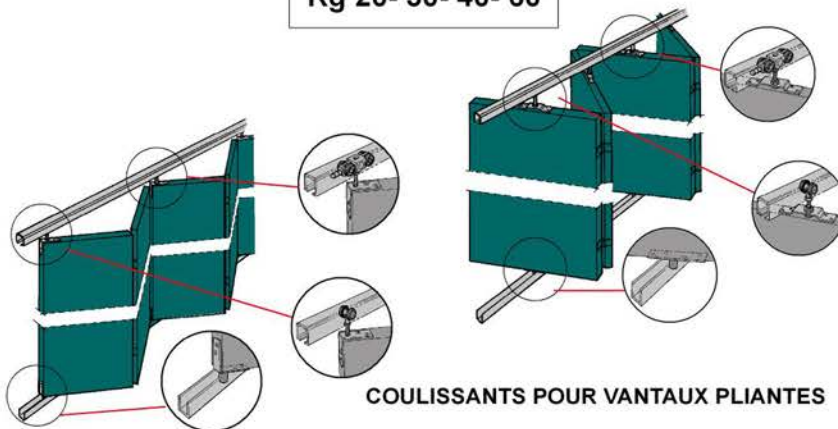

PORTATA: Per coppia di carrelli
CAPACITY: For each pair of trolleys
CAPACIDAD: Por par de carritos
PORTÉE: Pour couple de chariots

Kg 80

KITS COMPLETS DE MONORAIL EN ALUMINIUM, CHARIOTS EN NYLON, STOP, ETRIER D'ACCROCHAGE ET GUIDE AU SOL

SET POUR SYSTEMÈS COULISSANTS AVEC PORTES EN VERRE

PORTATA / CAPACITY / CAPACIDAD / PORTEE: Per coppia di carrelli / For each pair of trolleys / Por par de carriles / Pour couple de chariots

Kg 20- 30- 40- 60