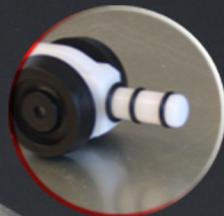

**CUSCINETTO  
AD AGHI**

**PERNO OSCILLANTE**

**STAFFA**

**SET VITI**

**O-RING**

**GUIDA  
INFERIORE**

**CARRELLO**

**STOP**

**KIT MONOSILENT S80**  
*by Pettiti*