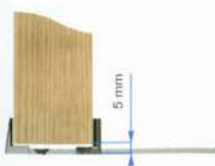

Drzwi przejściowe
Pass through doors
Межкомнатные двери
Portes de communication
Durchgangtür
Dveře posuvné
Dvere posuvné