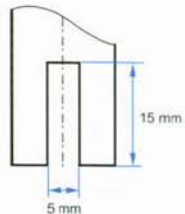

216-007

5 905518 213889

Drzwi do szaf  
Wardrobe doors  
Двери в шкафах-купе  
Porte de placard  
Schrantüre  
Dveře do skříní  
Dvere do skríní

Po skończonym montażu odciąć nadmiar prowadnika.  
After fixing cut off spare part of the guide.

Drzwi przejściowe  
Pass through doors  
Межкомнатные двери  
Portes de communication  
Durchgangtür  
Dveře posuvné  
Dvere posuvné

ø4x16 mm

technical data