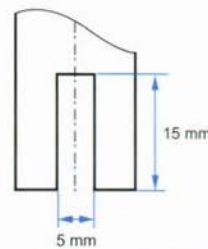

216-007

5 905518 213889

Drzwi do szaf  
Wardrobe doors  
Двери в шкафах-купе  
Porte de placard  
Schrantüre  
Dveře do skříní  
Dvere do skríní

Po skończonym montażu odciąć nadmiar prowadnika.  
After fixing cut off spare part of the guide.

Drzwi przejściowe  
Pass through doors  
Межкомнатные двери  
Portes de communication  
Durchgangtür  
Dveře posuvné  
Dvere posuvné

ø4x16 mm

technical data