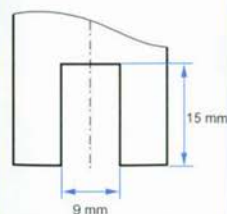

216-007

5 905518 213889

Drzwi do szaf  
Wardrobe doors  
Двери в шкафах-купе  
Porte de placard  
Schrantüre  
Dveře do skříní  
Dvere do skríní

Po skończonym montażu odciąć nadmiar prowadnika.  
After fixing cut off spare part of the guide.

Drzwi przejściowe  
Pass through doors  
Межкомнатные двери  
Portes de communication  
Durchgangtür  
Dveře posuvné  
Dvere posuvné

ø4x16 mm

technical data