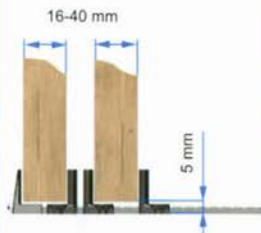

216-007

5 905518 213889

Drzwi do szaf  
Wardrobe doors  
Двери в шкафах-купе  
Porte de placard  
Schrantüre  
Dveře do skříní  
Dvere do skríní

Po skończonym montażu odciąć nadmiar prowadnika.  
After fixing cut off spare part of the guide.