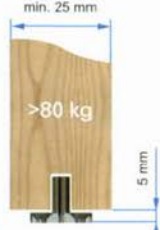

216-007

5 905518 213889

Drzwi do szaf  
Wardrobe doors  
Двери в шкафах-купе  
Porte de placard  
Schrantüre  
Dveře do skříní  
Dvere do skríní

Po skończonym montażu odciąć nadmiar prowadnika.  
After fixing cut off spare part of the guide.

Drzwi przejściowe  
Pass through doors  
Межкомнатные двери  
Portes de communication  
Durchgangtür  
Dveře posuvné  
Dvere posuvné

ø4x16 mm

technical data