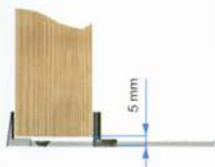

Drzwi przejściowe
Pass through doors
Межкомнатные двери
Portes de communication
Durchgangtür
Dveře posuvné
Dvere posuvné