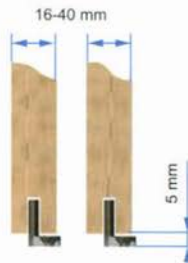

216-007

5 905518 213889

Drzwi do szaf  
Wardrobe doors  
Двери в шкафах-купе  
Porte de placard  
Schrantüre  
Dveře do skříní  
Dvere do skríní

Po skończonym montażu odciąć nadmiar prowadnika.  
After fixing cut off spare part of the guide.