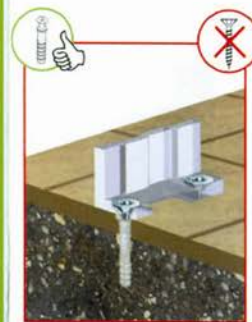

VALCOMP

www.valcomp.pl

- **Prowadnik uniwersalny**
- **Universal bottom guide**
- **Универсальный проводник**
- **Guide universel**
- **Mehrzweckführung**
- **Univerzální spodní vodící lišta**
- **Univerzálna spodná vodiaca lišta**

216-007

5 905518 213889

Drzwi do szaf
Wardrobe doors
Двери в шкафах-купе
Porte de placard
Schrantüre
Dveře do skříní
Dvere do skríní

Po skończonym montażu odciąć nadmiar prowadnika.
After fixing cut off spare part of the guide.

После монтажа отрезать излишки проводника.
Après le montage de portes couper la partie du guide en trop
Nach der installation Führungübermass abschneiden.
Po dokončení montáže odstranit přebytečnou část lišty.
Po dokončení montáže odstraníť prebytočnú časť lišty.

Drzwi przejściowe
Pass through doors
Межкомнатные двери
Portes de communication
Durchgangtür
Dveře posuvné
Dvere posuvné

ø4x16 mm

technical data