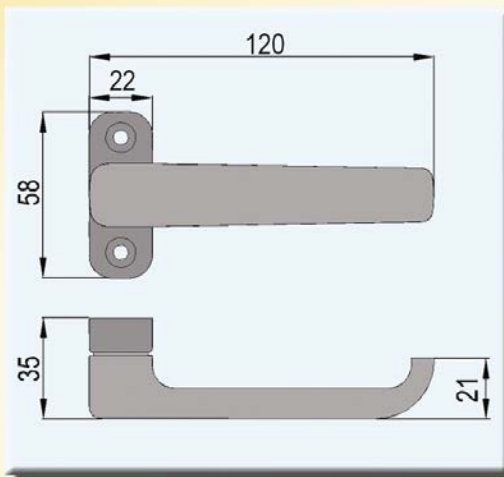

M102BN

by Pettit

- ALTEZZA RIDOTTA ED INGOMBRI CONTENUTI. IDEALE PER PERSIANE BLINDATE.
- REDUCED HEIGHT AND CONTAINED BLOCKS: IDEAL FOR ARMORED BLINDS.
- HAUTEUR REDUITE ET ENCOMBRES CONTENUS: IDEAL POUR PERSIENNES BLINDEES.
- ALTURA REDUCIDA Y BLOQUES CONTENIDOS: IDEAL PARA PERSIANAS ACORAZADAS.

- DISPONIBILE ANCHE NELLE SEGUENTI VERSIONI:
- AVAILABLE ALSO IN THE FOLLOWING VERSIONS:
- DISPONIBILE MEME DANS LES VERSIONS SUIVANTES:
- DISPONIBILE TAMBIEN EN LAS SIGUIENTES VERSIONES: